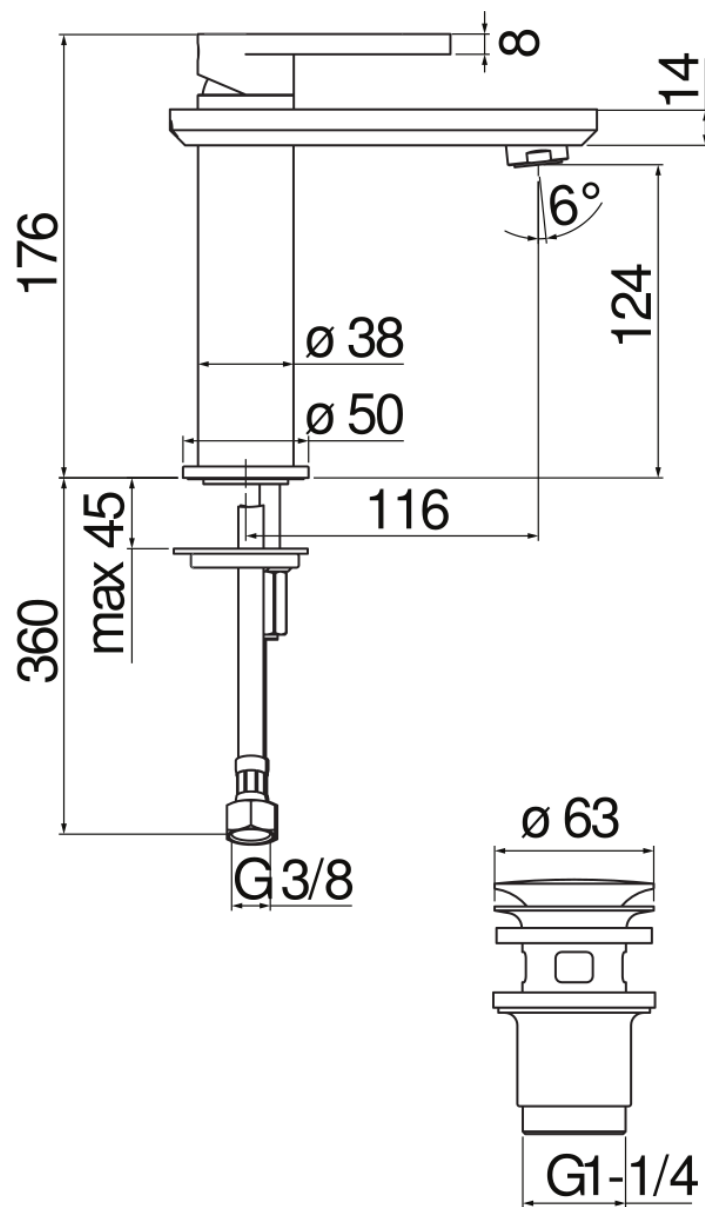

SPECIFICHE

Monocomando

Inox T.E.A.+

Aeratore anticalcare M 24 x 1

Scarico 1 1/4" push

Flessibili inox ø 3/8"

Limitatore di portata con freno al 50%

Imballo: 41 x 21 x 7 cm / 0,006066 m<sup>3</sup> / 2 kg

CERTIFICAZIONI

DIAGRAMMA DI PORTATA: ACQUA CALDA/FREDDA

— Aeratore

DIAGRAMMA DI PORTATA: ACQUA MISCELATA

— Aeratore