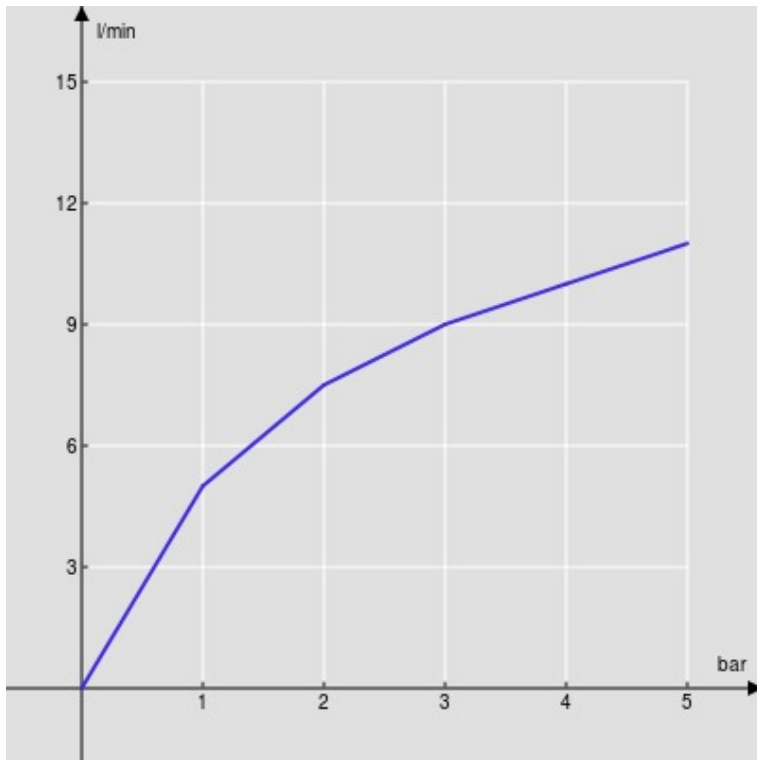

SPECIFICHE

Monocomando

Inox T.E.A.+

Aeratore anticalcare M 24 x 1

Scarico 1 1/4" push

Flessibili inox ø 3/8"

Limitatore di portata con freno al 50%

Imballo: 41 x 21 x 7 cm / 0,006066 m<sup>3</sup> / 2 kg

CERTIFICAZIONI

DIAGRAMMA DI PORTATA: ACQUA CALDA/FREDDA

— Aeratore

DIAGRAMMA DI PORTATA: ACQUA MISCELATA

— Aeratore