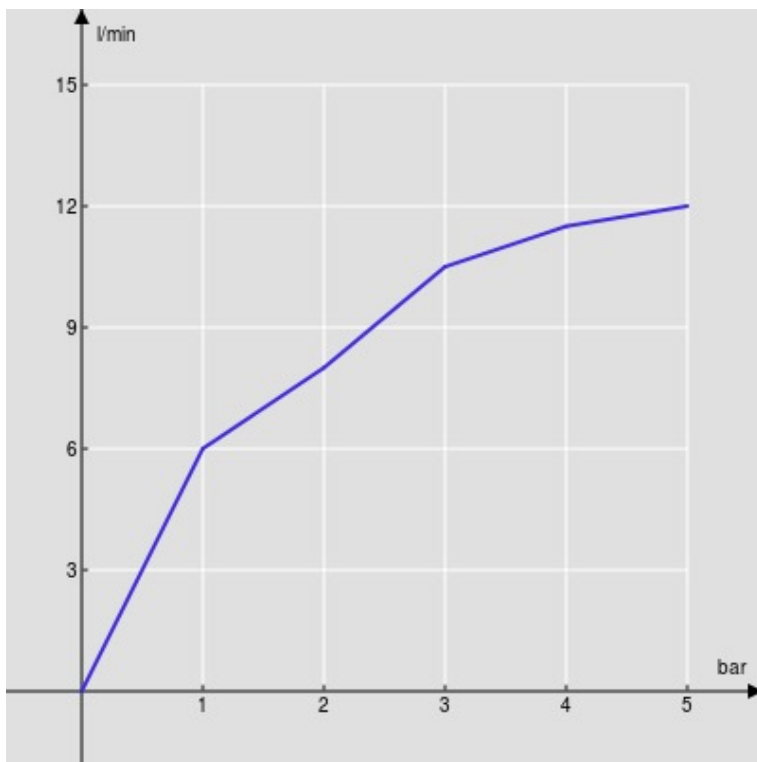

SPECIFICHE

Monocomando

Inox T.E.A.+

Aeratore anticalcare M 24 x 1

Scarico 1 1/4" push

Flessibili inox ø 3/8"

Limitatore di portata con freno al 50%

Imballo: 41 x 21 x 7 cm / 0,006066 m<sup>3</sup> / 2 kg

CERTIFICAZIONI

DIAGRAMMA DI PORTATA: ACQUA CALDA/FREDDA

— Aeratore

DIAGRAMMA DI PORTATA: ACQUA MISCELATA

— Aeratore